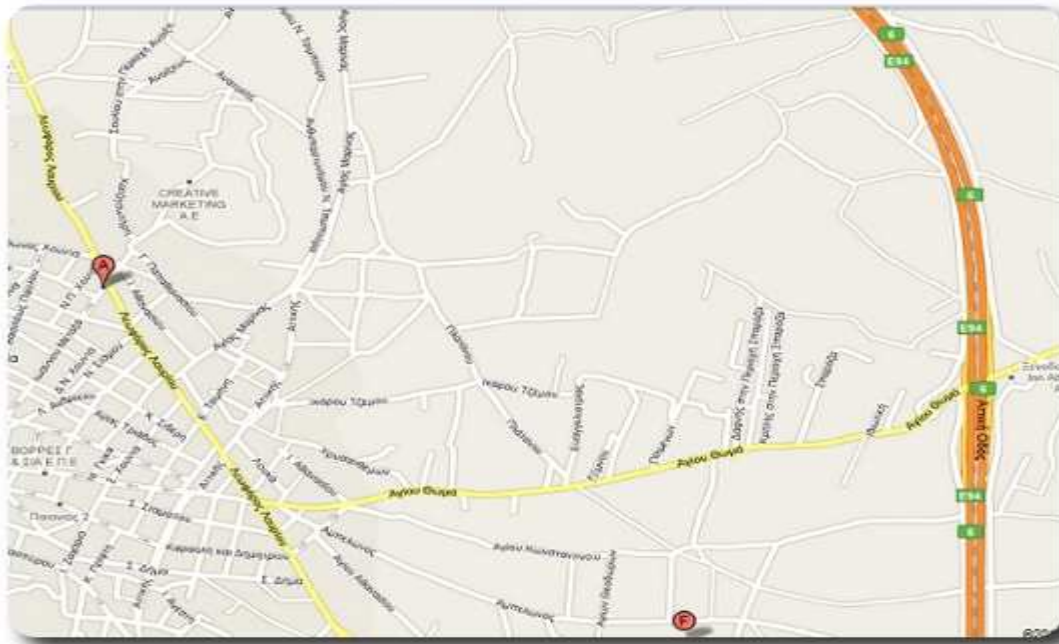

Top Ten, Κατάστημα Ενδυμάτων, **Λεωφ. Λαυρίου 99, Παιανία, 19002** (δίπλα απο το MyMarket)

(5' από έξοδο 18 Αττικής Οδού), ΤΗΛ: **210 664 5531**, info@toptenfashion.gr

Ωρες Καταστήματος: Δευτέρα-Τέταρτη-Σάββατο, μεταξύ 10:00-15:00,
Τρίτη-Πέμπτη-Παρασκευή, μεταξύ 10:00-14:00 & 17:00-21:00

Μέσω Αττικής Οδού: Στην έξοδο 18, στρίβετε προς Παιανία (οδός Αγ. Θωμά) και στα επόμενα φανάρια στρίβετε δεξιά (Λεωφόρος Λαυρίου)

Εκπτώση χάρτη

Οδικός Χάρτης

Βρισκόμαστε σε απόσταση μόλις 10 λεπτών από Κορωπί, Κάντζα, Γλυκά Νερά, Παλλήνη, Σπάτα, και 20 λεπτά από Μαρκόπουλο (αεροδρόμιο).